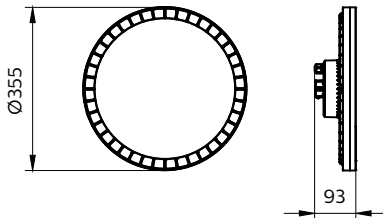

SmartBright Highbay

Koreksi Awal Suhu Warna	4000 K
Indeks Renderasi Warna Awal	>80
Kromatisitas awal	(0.385, 0.380) SDCM<5
Daya input awal	200 W
Toleransi konsumsi daya	+/-10%
Kondisi Aplikasi	
Kisaran suhu ambien	-20 hingga +45 °C
Data Produk	
Kode produk lengkap	871951454107800

Nama produk pesanan	BY239P LED240/NW PSU GM G2
EAN/UPC - Produk	8719514541078
Kode urutan	911401640607
Numerator - Jumlah Per Pak	1
Numerator - Pak per kotak bagian luar	1
No. Material (12NC)	911401640607
Salin Berat Bersih (Piece)	2,440 kg

Dimensional drawing

BY239P LED240/NW PSU GM G2