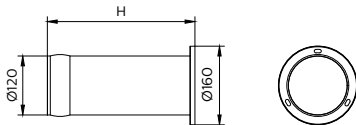

Diameter keseluruhan	160 mm
Warna	Hitam dan aluminium

Penyetujuan dan Aplikasi

Kode perlindungan masuknya debu dan air	IP65 [Perlindungan-penetrasi debu, tahan-jet]
Kode pelindung dampak mekanis	IK06 [1 J]

Performa Awal (Kesesuaian IEC)

Fluks cahaya awal	760 lm
Toleransi fluks cahaya	+/-10%
Daya penerangan LED awal	40 lm/W
Koreksi Awal Suhu Warna	3000 K
Indeks Renderasi Warna Awal	>80
Daya input awal	15 W
Toleransi konsumsi daya	+/-10%

Kondisi Aplikasi

Kisaran suhu ambien	-40 hingga +50 °C

Data Produk

Kode produk lengkap	911401755272
Nama produk pesanan	BCP311 LED760/WW 15W 100-240V Cyl BK
Kode urutan	911401755272
Numerator - Jumlah Per Pak	1
Numerator - Pak per kotak bagian luar	4
No. Material (12NC)	911401755272
Copy Net Weight (Piece)	2,500 kg

Dimensional drawing

	H,mm
BCP310	300
BCP311	600
BCP312	1000

BCP311 LED760/WW 15W 100-240V Cyl BK