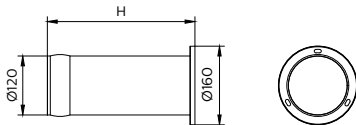

Diameter keseluruhan	160 mm
Warna	Hitam dan aluminium

Penyetujuan dan Aplikasi

Kode perlindungan masuknya debu dan air	IP65 [Perlindungan-penetrasi debu, tahan-jet]
Kode pelindung dampak mekanis	IK06 [1 J]

Performa Awal (Kesesuaian IEC)

Fluks cahaya awal	760 lm
Toleransi fluks cahaya	+/-10%
Daya penerangan LED awal	40 lm/W
Koreksi Awal Suhu Warna	3000 K
Indeks Renderasi Warna Awal	>80
Daya input awal	15 W
Toleransi konsumsi daya	+/-10%

Kondisi Aplikasi

Kisaran suhu ambien	-40 hingga +50 °C

Data Produk

Kode produk lengkap	911401755282
Nama produk pesanan	BCP312 LED760/WW 15W 100-240V Cyl BK
Kode urutan	911401755282
Numerator - Jumlah Per Pak	1
Numerator - Pak per kotak bagian luar	2
No. Material (12NC)	911401755282
Copy Net Weight (Piece)	3,500 kg

Dimensional drawing

	H,mm
BCP310	300
BCP311	600
BCP312	1000

BCP312 LED760/WW 15W 100-240V Cyl BK