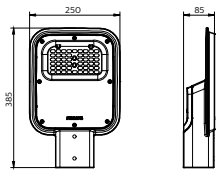

SmartBright Road

Koreksi Awal Suhu Warna	4000 K
Indeks Renderasi Warna Awal	>70
Kromatisitas awal	7
Daya input awal	70 W
Toleransi konsumsi daya	+/-10%

Kondisi Aplikasi

Kisaran suhu ambien	-40 hingga +50 °C

Data Produk

Kode produk lengkap	871951454888600

Nama produk pesanan	BRP130 LED88/NW 70W 220-240V DM GM
EAN/UPC - Produk	8719514548886
Kode urutan	911401676007
Numerator - Jumlah Per Pak	1
Numerator - Pak per kotak bagian luar	1
No. Material (12NC)	911401676007
Copy Net Weight (Piece)	2,590 kg

Dimensional drawing

BRP130 LED88/NW 70W 220-240V DM GM